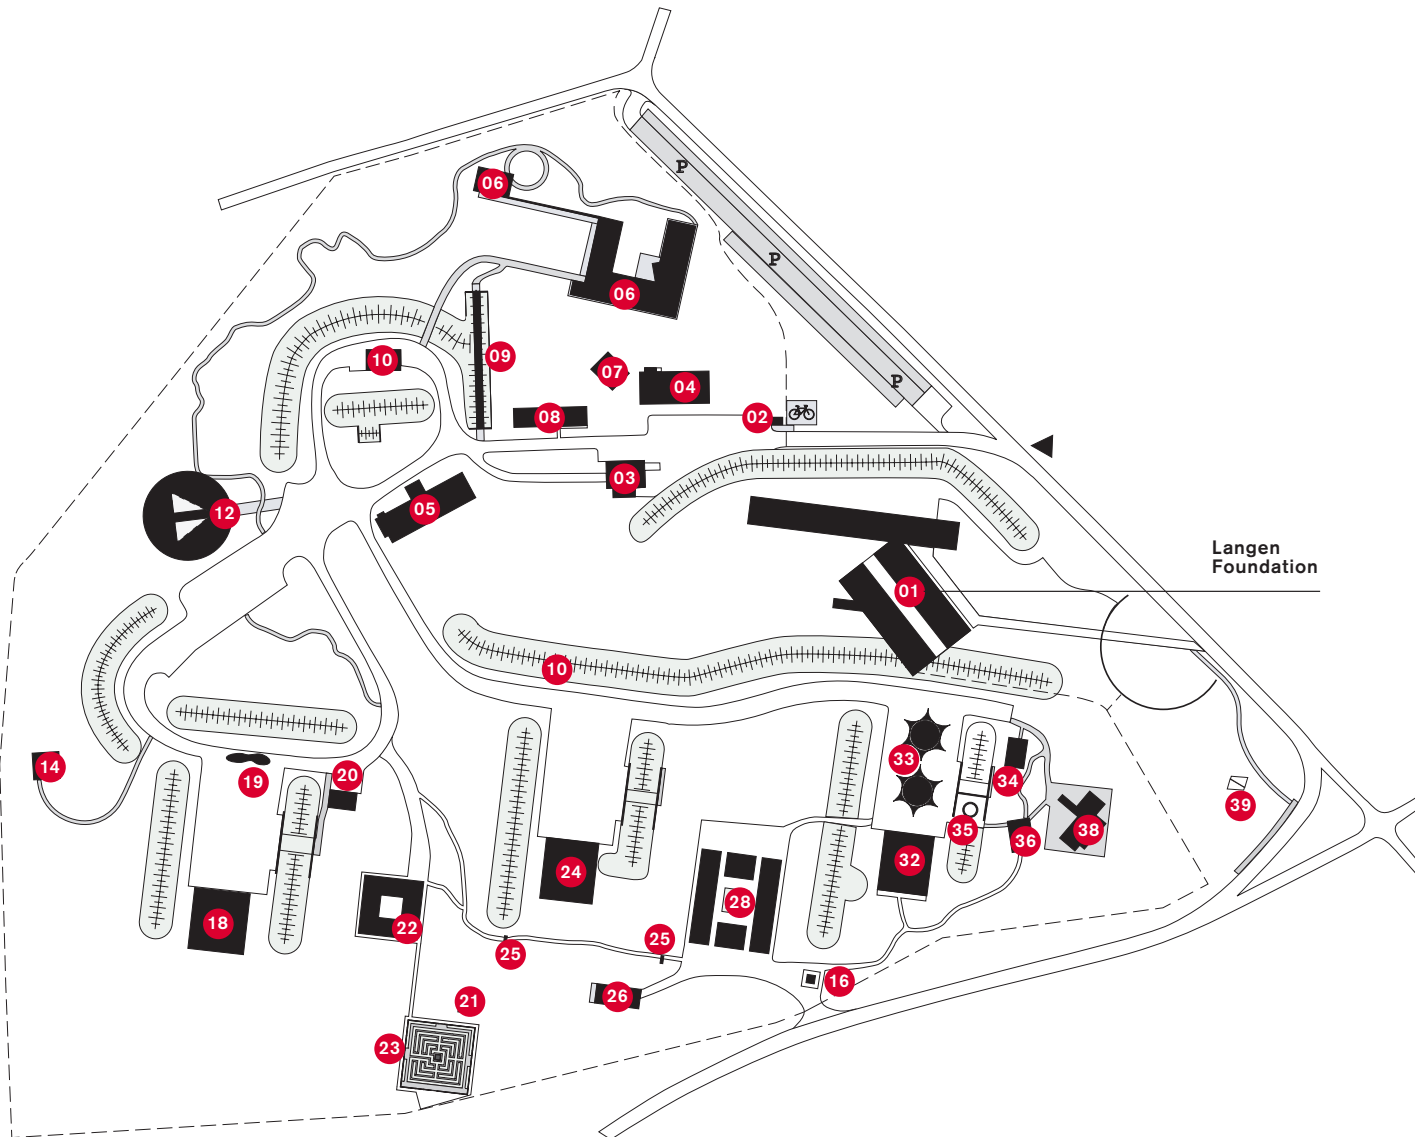

# Lageplan Raketenstation Hombroich Langen Foundation

Langen Foundation  
Raketenstation Hombroich 1  
41472 Neuss

T +49 (0) 2182 5701 0  
F +49 (0) 2182 5701 10  
location@langenfoundation.de  
www.langenfoundation.de

- |  |                        |
|--|------------------------|
| 1 Langen Foundation                              | 20 Atelier             |
| 2 Transformator / Eingang                        | 21 Janustor            |
| 3 Gastatelier                                    | 22 Bibliothek          |
| 4 IIB / International Institute of Biophysics    | 23 Klostergarten       |
| 5 Atelier und Wohnhaus,<br>Thomas Kling - Archiv | 24 Atelier             |
| 6 Haus für Architektur                           | 25 2 Tore              |
| 6a Photoarchiv                                   | 26 Gästehaus           |
| 7 Atelier  | 28 Kloster, Gästehaus  |
| 8 Das Böhmisches Dorf                            | 32 Veranstaltungshalle |
| 9 FIH / Field Institute Hombroich                | 33 Tilapia             |
| 10 Werkstatt                                     | 34 Atelier             |
| 12 Haus für Musik                                | 35 Tafelrunde          |
| 14 One - Man - House                             | 36 domus aurea         |
| 16 Turm  | 38 Fontana Pavillon    |
| 18 Atelier                                       | 39 Eingang / Ausgang   |
| 19 Zwischenraum                                  |                        |